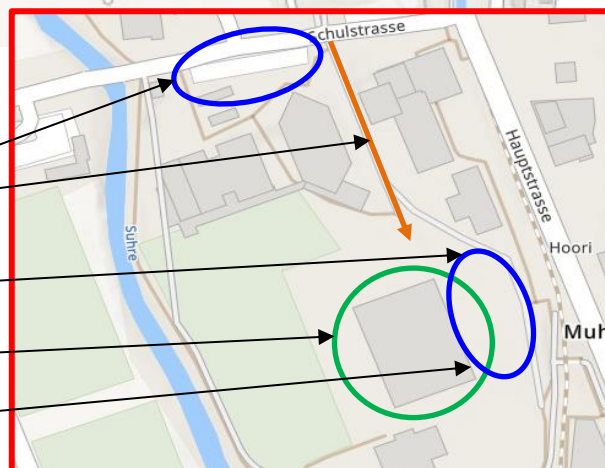

Situationsplan

Stand: 07.08.2022

Datum: Samstag, 20. August 2022
Zeitpunkt: 15.00 Uhr
Ort: Sporthalle Breite, Muhen (Schulstrasse, 5037 Muhen)

von der Autobahn A1, Ausfahrt Aarau-West

Hauptstrasse von Oberentfelden

Neue Sporthalle Breite Muhen

Einfahrt zur Sporthalle

Parkplätze

Sporthalle Breite

Eingang Sporthalle Breite

Nicht vergessen: Laufblatt mit den Sponsoren mitnehmen

Nicht vergessen: Foto für Zimmereinteilung mitnehmen (Grösse ca. 5x4cm)