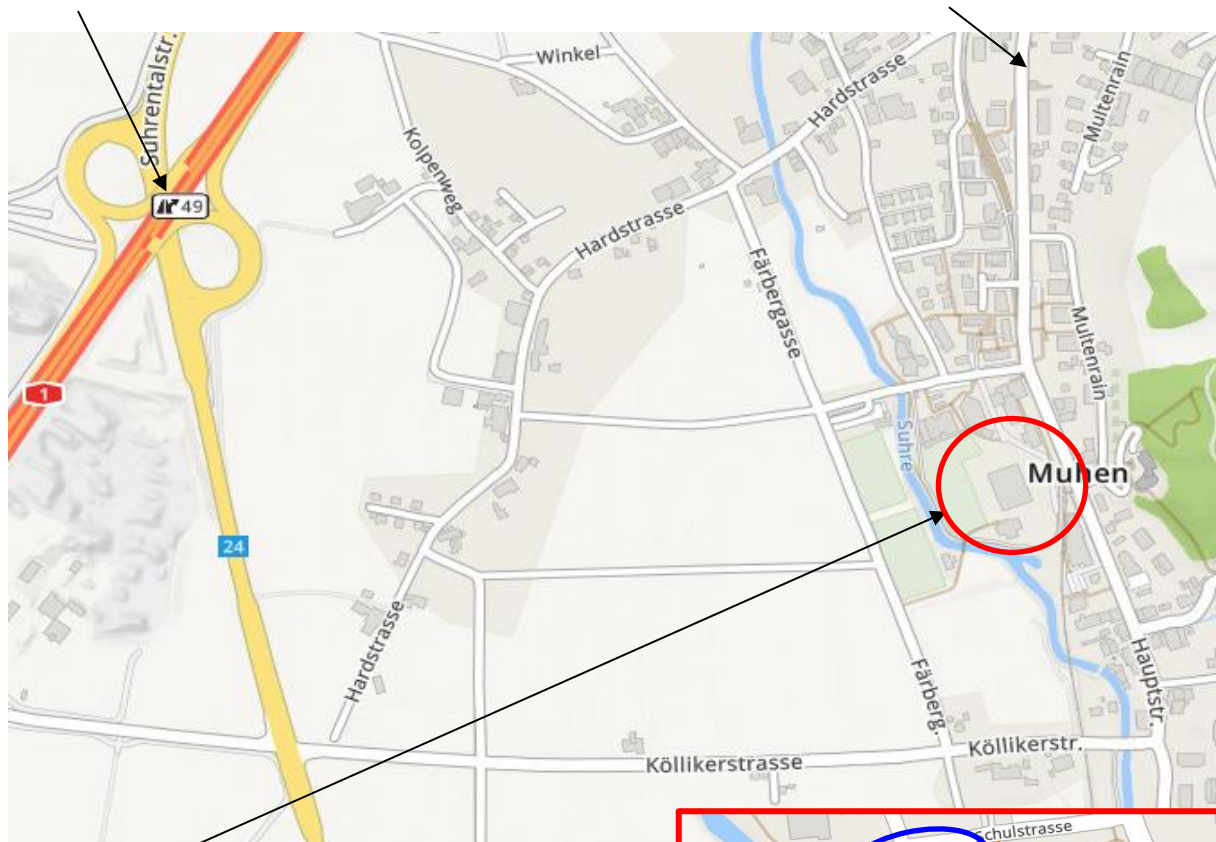

Situationsplan

Stand: 07.08.2022

Datum: Samstag, 20. August 2022
Zeitpunkt: 15.00 Uhr
Ort: Sporthalle Breite, Muhen (Schulstrasse, 5037 Muhen)

von der Autobahn A1, Ausfahrt Aarau-West

Hauptstrasse von Oberentfelden